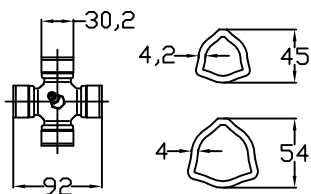

TIPO-TYPE
TYP

B6

CLIENTE-CUSTOMER-CLIENT-KUNDE

OSCAR S.R.L.

DATA

10/10/17

RIF.CLIENTE-CUSTOMER REF.-REF.CLIENT-BEZUG KUNDE

ORIGINE

VISTO

MODIFICHE-MODIFICATIONS-ANDERUNGEN-MODIFICACIONES

POTENZA : 64 Cv (540 g/min)
 COPPIA : 830 Nm (540 g/min)

NOTE :

CODICE C.E.D.
 B6N101CEA60098